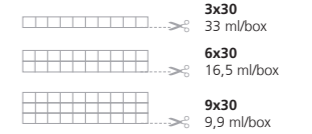

KREO BIANCO 20x60 8"x24" ▲ 52

INSERTO BIANCO 1/2/3 20x60 8"x24" ■ 67

INSERTO BIANCO 1/2/3 20x60 8"x24" ■ 67

INSERTO BIANCO 1/2/3 20x60 8"x24" ■ 67
pc. box: 3

MOSAICO MIX BIANCO ■ 63
30x30 12"x12"
pc. box:11

MOSAICO MIX PERLA ■ 63
30x30 12"x12"
pc. box:11

MOSAICO MIX BIANCO

MOSAICO MIX PERLA

MOSAICO MIX COBALTO

MOSAICO MIX COBALTO ■ 63
30x30 12"x12"
pc. box:11

Vendita solo a scatole complete.
To be sold as full box only.
Uniquement en boîtes entières.
Abnahme nur volle Pakete.